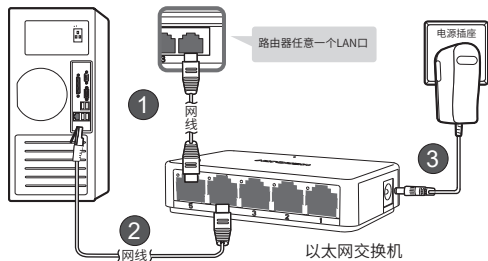

硬件连接

下图以S105C为例说明，请以实际机型为准

按下表指示灯状态检查是否连接正确。

指示灯	名称	状态	说明
PWR	电源指示灯	常亮	已经上电
Link/Act	端口指示灯	常亮	端口已正常连接
		闪烁	端口正在进行数据传输

正确完成连接后，交换机不需进行任何设置。

警示

- 雷雨天气请将设备电源及所有连线拆除，以免遭雷击破坏。
- 远离热源，保持通风。
- 在储存、运输和运行环境中，请注意防水。
- 使用设备额定电源适配器。
- 将设备放置在水平平坦的表面。
- 在居住环境中，运行此设备可能会造成无线电干扰。
- 产品规格标贴位于设备底部。
- 扫描右侧二维码可查看设备上使用的安规符号释义。